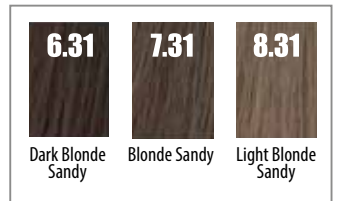

6.36
Dark Warm
Brown Blond
cod. 19155-6.36

7.36
Medium Warm
Brown Blond
cod. 19155-7.36

GOLDEN COPPER

6.34
Dark Golden
Copper Blond
cod. 19155-6.34

7.34
Medium Golden
Copper Blond
cod. 19155-7.34

8.34
Light Golden
Copper Blond
cod. 19155-8.34

COPPER GOLDEN

5.43
Light Copper
Golden Chestnut
cod. 19155-5.43

6.43
Dark Copper
Golden Blond
cod. 19155-6.43

7.43
Medium Copper
Golden Blond
cod. 19155-7.43

INTENSE COPPER

6.44
Dark Intense
Copper Blond
cod. 19155-6.44

7.44
Medium Intense
Copper Blond
cod. 19155-7.44

8.44
Light Intense
Copper Blond
cod. 19155-8.44

INTENSE RED

5.66
Light Intense
Red Chestnut
cod. 19155-5.66

6.66
Dark Intense
Red Blond
cod. 19155-6.66

7.66
Medium Intense
Red Blond
cod. 19155-7.66

16 NEW COLORS!

NATURAL

INTENSE NATURAL

ASH

VIOLET

GOLDEN

BEIGE

SANDY